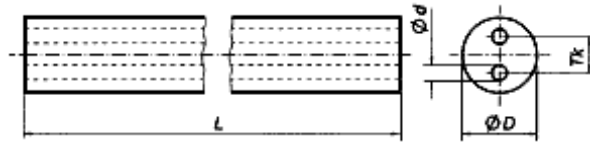

## HM-Stäbe mit 2 Kühlmittelbohrungen, Sorte RX10-NG

Ausführung: roh

WMC-Nummer	Querschnitt mm	Länge mm	Preis / Stk. CHF
040430180880	4.2 / 0.8 / 1.8 mm	330 mm	20.80
04A0530190880	5.2 / 0.8 / 1.9 mm	330 mm	27.70
040630150980	6.2 / 0.9 / 1.5 mm	330 mm	30.60
040630301280	6.2 / 1.2 / 3.0 mm	330 mm	30.60
04A0730140880	7.2 / 0.8 / 1.4 mm	330 mm	45.30
04A0730341080	7.2 / 1.0 / 3.4 mm	330 mm	45.30
040830260980	8.2 / 0.9 / 2.6 mm	330 mm	51.90
040830330980	8.2 / 0.9 / 3.3 mm	330 mm	51.90
040830281080	8.2 / 1.0 / 2.8 mm	330 mm	51.90
04A0930251080	9.2 / 1.0 / 2.5 mm	330 mm	68.30
041030501280	10.2 / 1.2 / 5.0 mm	330 mm	77.30
04A1030491480	10.2 / 1.4 / 4.9 mm	330 mm	74.80
041030351580	10.2 / 1.5 / 3.5 mm	330 mm	77.30
04A1130341280	11.2 / 1.2 / 3.4 mm	330 mm	98.20
04A1130491480	11.2 / 1.4 / 4.9 mm	330 mm	98.20
041230350980	12.2 / 0.9 / 3.5 mm	330 mm	111.50
041230621580	12.2 / 1.5 / 6.2 mm	330 mm	111.50
04A1330341280	13.2 / 1.2 / 3.4 mm	330 mm	132.40
04A1330591880	13.2 / 1.8 / 5.9 mm	330 mm	132.40
041430351580	14.2 / 1.5 / 3.5 mm	330 mm	152.10
04A1530491580	15.2 / 1.5 / 4.9 mm	330 mm	176.30
04A1530692080	15.2 / 2.0 / 6.9 mm	330 mm	176.30
041630501580	16.2 / 1.5 / 5.0 mm	330 mm	199.40
041630622080	16.2 / 2.0 / 6.2 mm	330 mm	199.40
041630802080	16.2 / 2.0 / 8.0 mm	330 mm	199.40
04A1730602080	17.2 / 2.0 / 6.0 mm	330 mm	223.90
04A1730792080	17.2 / 2.0 / 7.9 mm	330 mm	223.90
04A1830602080	18.2 / 2.0 / 6.0 mm	330 mm	250.30
04A1830892080	18.2 / 2.0 / 8.9 mm	330 mm	250.30
04A1930602080	19.2 / 2.0 / 6.0 mm	330 mm	277.00
04A1930882080	19.2 / 2.0 / 8.8 mm	330 mm	277.00
04A2030602080	20.2 / 2.0 / 6.0 mm	330 mm	283.40
04A2030982580	20.2 / 2.5 / 9.8 mm	330 mm	283.40
04A2130602080	21.2 / 2.0 / 6.0 mm	330 mm	313.10
04A2130982580	21.2 / 2.5 / 9.8 mm	330 mm	313.10
04A2230602080	22.2 / 2.0 / 6.0 mm	330 mm	342.80