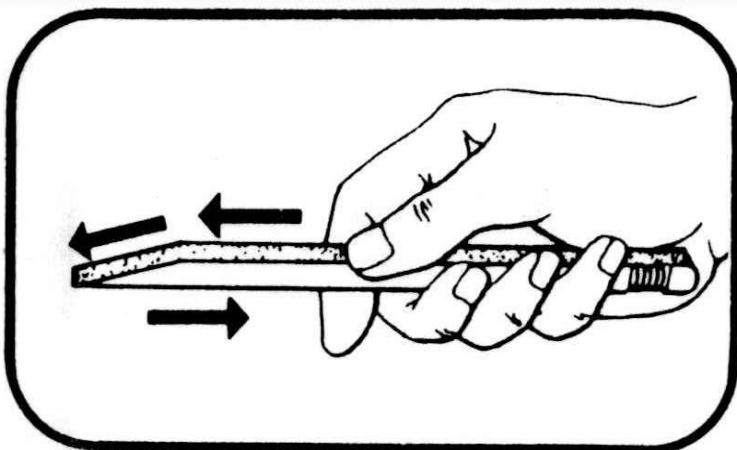

Flexible Schleifbandhalter

WMC-Nummer	Grösse	Breite	Länge	Farbe	Preis / Stk. CHF
47.710	klein	6 mm	150 mm	grau	3.60
47.715	klein	6 mm	150 mm	rot	3.60
47.720	klein	6 mm	150 mm	blau	3.60
47.725	klein	6 mm	150 mm	grün	3.60
47.730	klein	6 mm	150 mm	gelb	3.60
47.735	klein	6 mm	150 mm	schwarz	3.60
47.810	mittel	13 mm	205 mm	grau	4.60
47.815	mittel	13 mm	205 mm	rot	4.60
47.820	mittel	13 mm	205 mm	blau	4.60
47.825	mittel	13 mm	205 mm	grün	4.60
47.830	mittel	13 mm	205 mm	gelb	4.60
47.835	mittel	13 mm	205 mm	schwarz	4.60
47.910	gross	20 mm	250 mm	grau	5.20
47.915	gross	20 mm	250 mm	rot	5.20
47.920	gross	20 mm	250 mm	blau	5.20
47.925	gross	20 mm	250 mm	grün	5.20
47.930	gross	20 mm	250 mm	gelb	5.20
47.935	gross	20 mm	250 mm	schwarz	5.20

Das Endlos-Schleifbändchen wird auf einen Kunststoff-Halter gespannt. Die Spannung über eine starke Feder ermöglicht den Bandwechsel innert Sekundenschnelle. Die Arbeitspartie vorne lässt sich individuell nach Ihren Bedürfnissen anpassen. Der Einsatz erfolgt trocken oder nass. Die Polierstäbe sind in drei verschiedenen Grössen mit diversen Körnungen aus Aluminiumoxid erhältlich. Im Angebot finden Sie auch Diamantbändchen mit verschiedenen Körnungen für die kleinen Halter.

Mengenrabatte:

Menge	Rabatt
ab 5 Stk.	5%
ab 10 Stk.	10%
ab 20 Stk.	15%
ab 50 Stk.	20%
ab 100 Stk.	25%